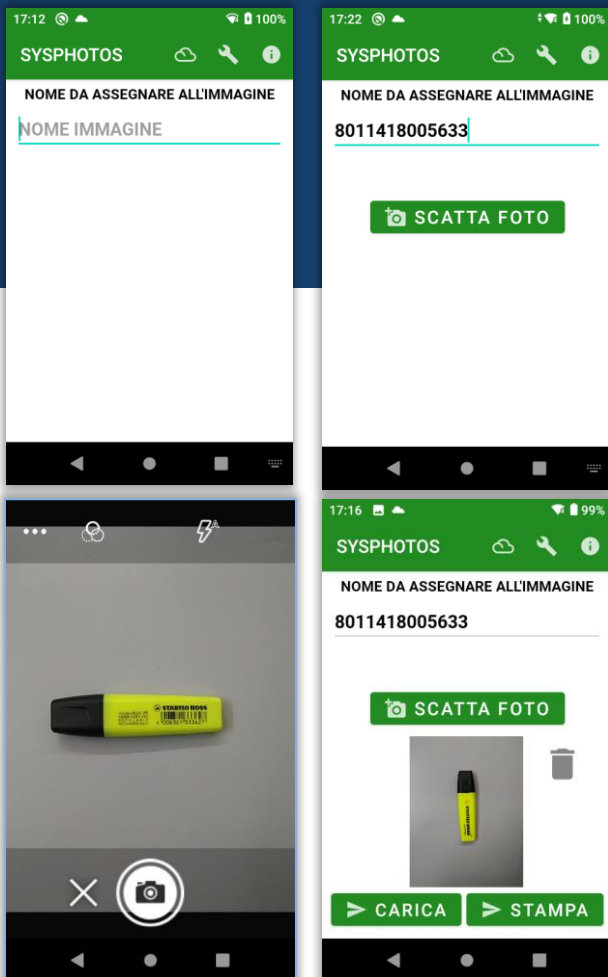

SYSPHOTOS

La nuova **APP ANDROID**, prodotta da System 6 ed integrata con l'ERP Business Cube, che con poche azioni aiuta l'operatore a eseguire fotografie, permettendo di stamparle direttamente o importarle automaticamente nell'anagrafica articoli del Gestionale.

BUSINESS
più forza alla tua impresa

system 6 s.r.l.
Hardware & Software

Contattaci

Viale Europa, 45
25018 Montichiari (BS)
030 9960264
info@system6.it
www.system6.it

Funzionalità APP

Dopo una semplice fase di configurazione, l'APP installata sul dispositivo **Android** (smartphone o palmare), accetta una descrizione o un codice articolo, tramite digitazione oppure leggendolo da barcode ed acquisisce una immagine da associare.

Queste immagini sono trasferite direttamente sull'area FTP predisposta, su pc o server in rete locale o internet.

Un servizio **Windows** creato ad hoc, permette l'acquisizione dell'immagine nel gestionale Business Cube, associandola all'articolo di cui si è impostato precedentemente il codice.