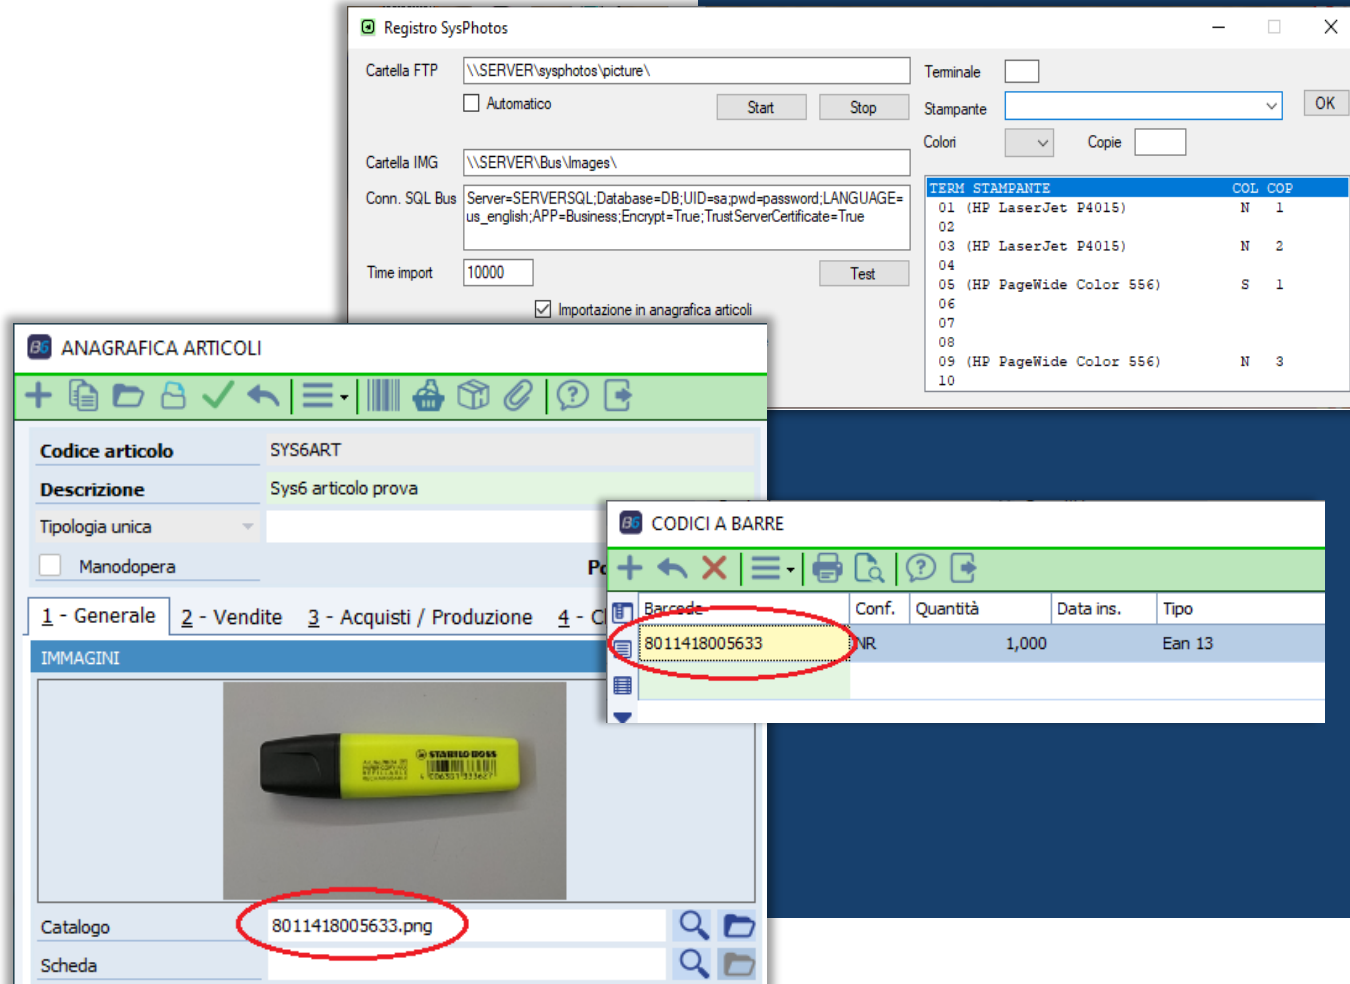

SYSPHOTOS

La nuova **APP ANDROID**, prodotta da System 6 ed integrata con l'ERP Business Cube, che con poche azioni aiuta l'operatore a eseguire fotografie, permettendo di stamparle direttamente o importarle automaticamente nell'anagrafica articoli del Gestionale.

BUSINESS
più forza alla tua impresa

system 6 s.r.l.
Hardware & Software

Contattaci

Viale Europa, 45
25018 Montichiari (BS)
030 9960264
info@system6.it
www.system6.it

Funzionalità APP

Dopo una semplice fase di configurazione, l'APP installata sul dispositivo **Android** (smartphone o palmare), accetta una descrizione o un codice articolo, tramite digitazione oppure leggendolo da barcode ed acquisisce una immagine da associare.

Queste immagini sono trasferite direttamente sull'area FTP predisposta, su pc o server in rete locale o internet.

Un servizio **Windows** creato ad hoc, permette l'acquisizione dell'immagine nel gestionale Business Cube, associandola all'articolo di cui si è impostato precedentemente il codice.